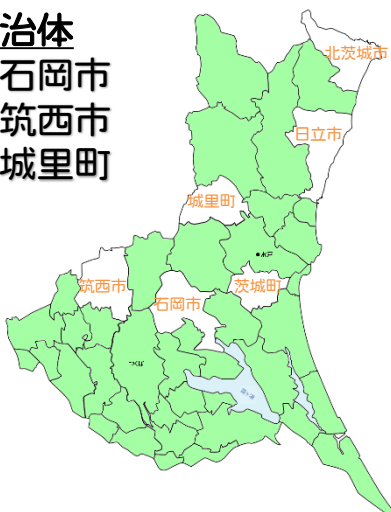

参加自治体

日立市 石岡市
北茨城市 筑西市
茨城町 城里町

【お申込み・お問合せ先】いばらき暮らしサポートセンター 担当：渡辺

電話：080-9552-5333 (直通) 03-6273-4401 (代表) メール：ibaraki@furusatokaiki.net

主催：茨城県(いばらき移住・二地域居住推進協議会) 共催：認定NPO法人ふるさと回帰支援センター